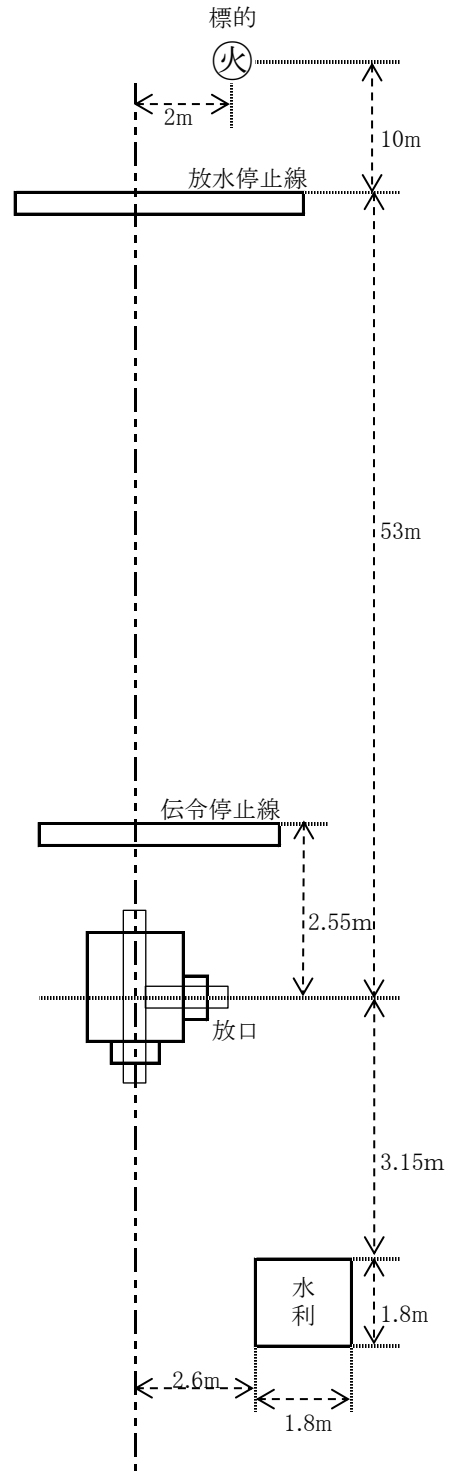

# 操 法 配 置 図

<ポンプ車の部>

<小型ポンプの部(右放口)>

(注) <左放口>は、標的が左側の等距離に位置する。

出 場 者 名 簿

小型ポンプの部

市町名(分団名)	競技順位	監督	指揮者	1番員	2番員	3番員	補員	補欠	ホース延長	総得点	順位	備考
鹿屋市川東分団		池田 浩治	松元 清海	出水 尚志	今吉 孝治	今吉 重吉	大樹 秀美	武田 誠一	秒			
鹿屋市細山田分団		新保 健一	大重 広美	原之園 龍	江藤 秀樹	重吉 秀美	是枝 匠		秒			
肝付町津曲分団		内倉 光弘	黒木 大剛	松相 秀和	田中 直幸	内倉 悠作	宮崎 徹		秒			
東串良町新川西分団		堂地 隼人	寺園 真一	宮迫 翔汰	宮原 浩太郎	吉ヶ崎 隆雄			秒			
南大隅町大中原分団		鱒坂 憲司	久保田 昌幸	川原 慎之介	野嶽 真一	尾崎 信一郎	福島 裕晃		秒			