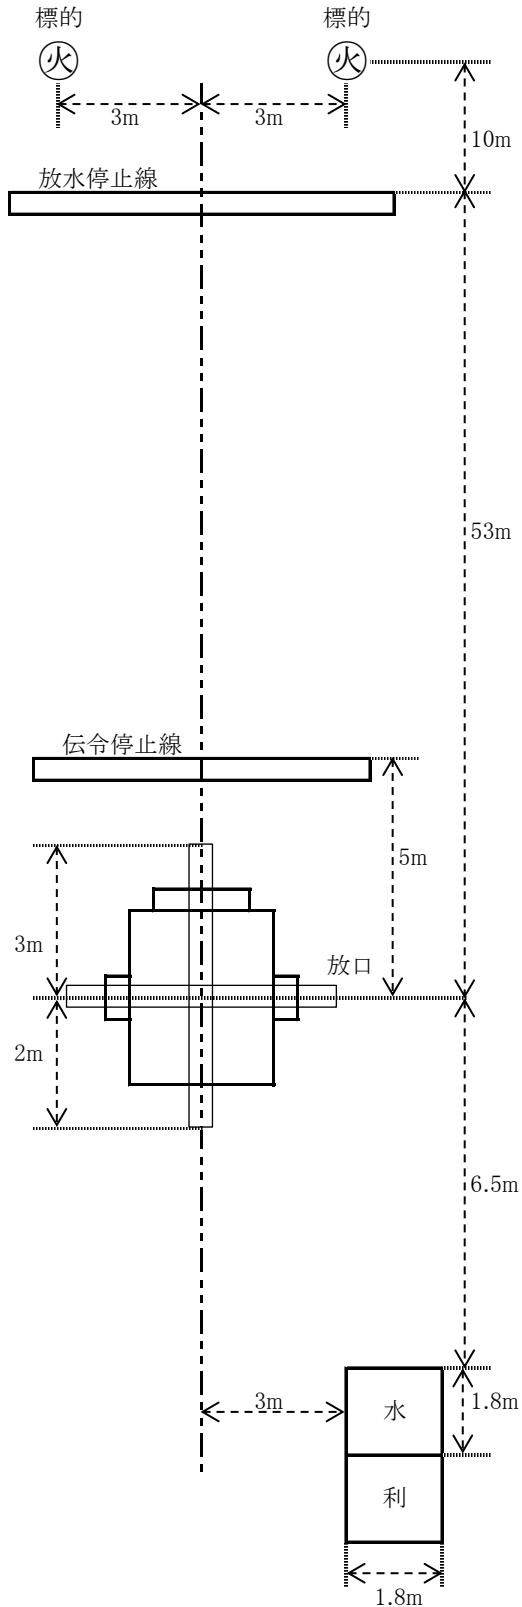

# 操 法 配 置 図

<ポンプ車の部>

<小型ポンプの部(右放口)>

(注) <左放口>は、標的が左側の等距離に位置する。

出 場 者 名 簿

小型ポンプの部

市町名(分団名)	競技順位	監督	指揮者	1番員	2番員	3番員	補員	補欠	ホース延長	総得点	順位	備考
鹿屋市川東分団		池田 浩治	松元 清海	出水 尚志	今吉 孝治	今吉 重吉	大樹 秀美	武田 誠一	秒			
鹿屋市細山田分団		新保 健一	大重 広美	原之園 龍	江藤 秀樹	重吉 秀美	是枝 匠		秒			
肝付町津曲分団		内倉 光弘	黒木 大剛	松相 秀和	田中 直幸	内倉 悠作	宮崎 徹		秒			
東串良町新川西分団		堂地 隼人	寺園 真一	宮迫 翔汰	宮原 浩太郎	吉ヶ崎 隆雄			秒			
南大隅町大中原分団		鱒坂 憲司	久保田 昌幸	川原 慎之介	野嶽 真一	尾崎 信一郎	福島 裕晃		秒			